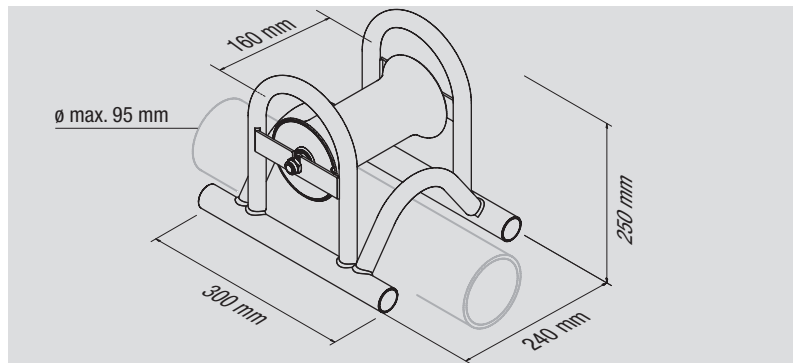

300 x 240 x 250 mm	3,6 kg	200 daN	$\varnothing$ 135 mm	$\varnothing$ 76 - 107 x 185 mm