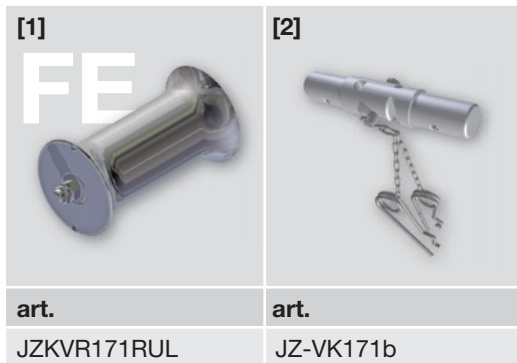

300 x 240 x 250 mm	3,6 kg	200 daN	$\varnothing$ 135 mm	$\varnothing$ 76 - 107 x 185 mm