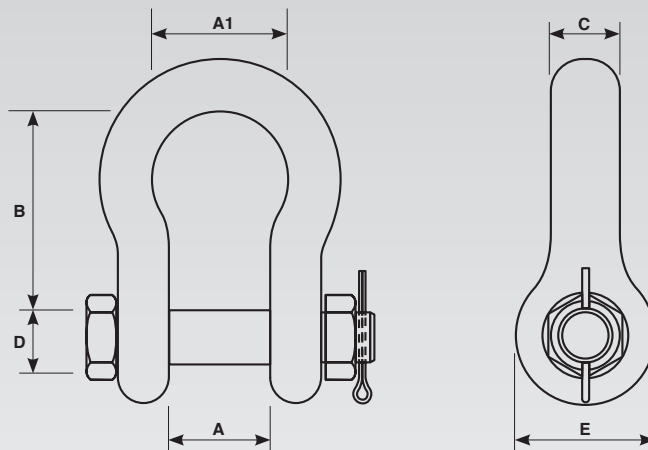

**[EN]** Omega type shackle made of high resistance steel, galvanized, with screwed pin, bolt and safety pin **[D]** Hochfester Omega-Schäkel aus verzinktem Stahl, mit Schraubbolzen, Mutter und Splint **[E]** Grillete a omega de acero galvanizado de alta resistencia, con perno roscado, tuerca y clavija **[F]** Manille en forme d'oméga en acier zingué à haute résistance, avec pivot fileté, écrou et goupille **[I]** Grillo a omega in acciaio zincato ad alta resistenza, dado e coppiglia

art.	W.L.L. • Nutzlast • Carga útil Charge utile • Portata [daN]	A	A1	B	C	D	 kg
XGRO111000	1.000	17	26	36	10	11	0,16
XGRO131500	1.500	19	29	43	11	13	0,22
XGRO162000	2.000	22	32	51	13	16	0,42
XGRO193250	3.250	27	43	64	16	19	0,74
XGRO224750	4.750	31	51	76	19	22	1,18
XGRO256500	6.500	36	58	83	22	25	1,77
XGRO288500	8.500	43	68	95	25	28	2,58
XGRO329500	9.500	47	75	108	28	32	3,66
XGRO3512000	12.000	51	83	115	32	35	4,91
XGRO3813500	13.500	57	92	133	35	38	6,54
XGRO4217000	17.000	60	99	146	38	42	8,19
XGRO5025000	25.000	74	126	178	45	50	14,22
XGRO5735000	35.000	83	138	197	50	57	19,85
XGRO6542500	42.500	95	160	222	57	65	28,33
XGRO7055000	55.000	105	180	260	65	70	39,59
XGRO8385000	85.000	127	190	329	75	83	62,00
XGRO95120000	120.000	144	238	381	95	95	110,00