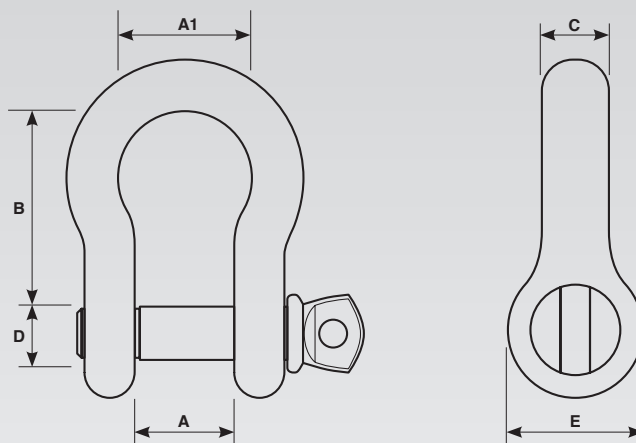

Safety factor 5:1
Sicherheitsfaktor 5:1
Factor de seguridad 5:1
Facteur de sécurité 5:1
Fattore di sicurezza 5:1