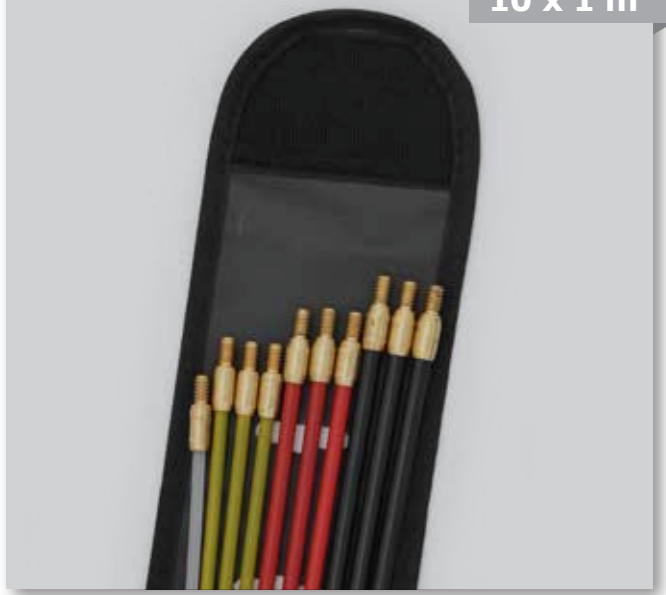

16 x 1 m

10 x 1 m

**EXCLUSIVE**

VOLTAROD Exclusive Set

art. AS16MTV		
Length - Länge - Longitud - Longueur - Lunghezza		
16 m (1 m x 16)	ø mm	m
	6,6	4
	5,6	1
	5,6	4
	4,6	4
	3,0	2
	4,0	1

Accessories - Zubehör - Accesorios - Accessoires - Accessori

12

**BIG**

VOLTAROD Big Set

art. AS10MTV		
Length - Länge - Longitud - Longueur - Lunghezza		
10 m (1 m x 10)	ø mm	m
	6,6	3
	5,6	3
	4,6	3
	4,0	1

Accessories - Zubehör - Accesorios - Accessoires - Accessori