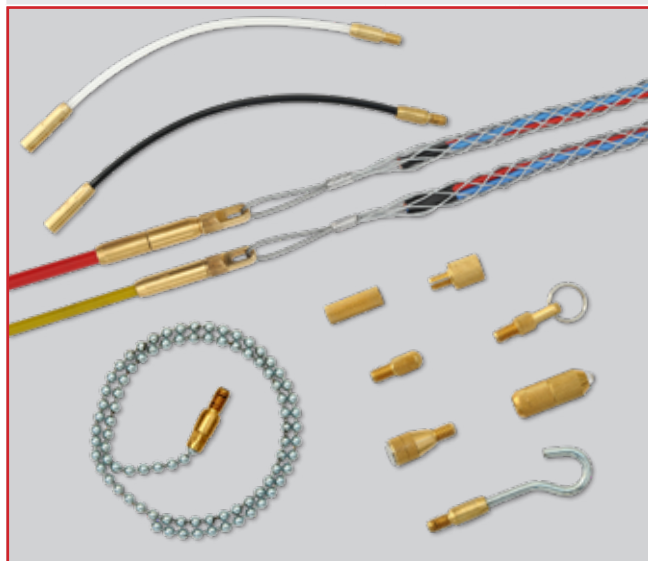

16 x 1 m

10 x 1 m

**EXCLUSIVE**

VOLTAROD Exclusive Set

art. AS16MTV		
Length - Länge - Longitud - Longueur - Lunghezza		
16 m (1 m x 16)	ø mm	m
	6,6	4
	5,6	1
	5,6	4
	4,6	4
	3,0	2
	4,0	1

Accessories - Zubehör - Accesorios - Accessoires - Accessori

12

**BIG**

VOLTAROD Big Set

art. AS10MTV		
Length - Länge - Longitud - Longueur - Lunghezza		
10 m (1 m x 10)	ø mm	m
	6,6	3
	5,6	3
	4,6	3
	4,0	1

Accessories - Zubehör - Accesorios - Accessoires - Accessori