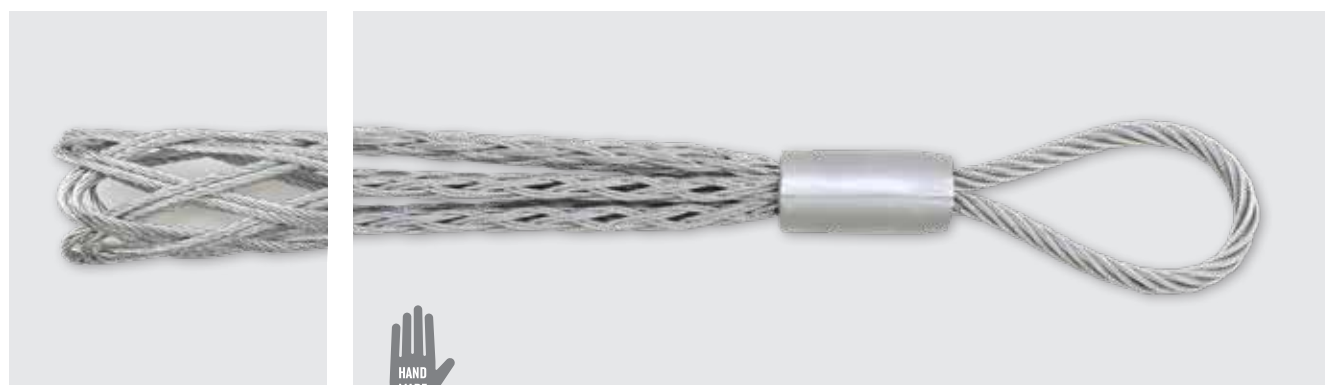

TRIPLE, SMALL

[EN] Cable pulling grips with single eye without thimble, for 3 single cables [D] Dreifach-Kabelziehstrumpf mit einer Schlaufe  
[E] Malla tiracables con un lazo sin dedal, para 3 cables unifilares [F] Chaussette tire-câbles à boucle simple sans cosse coeur, pour 3 câbles  
[I] Calze tiracavi con un'asola senza redancia, per 3 cavi singoli

art.	ø mm	L mm	L <sub>1</sub> mm				n.		[mm]	kg
JRP100/31520	15-20	1200	1000	9.000 daN	5	1,50 mm		7	10 x 150	0,86
JRP100/32030	20-30	1200	1000	9.000 daN	5	1,50 mm		7	10 x 150	0,96
JRP100/33040	30-40	1200	1000	10.000 daN	6	1,50 mm		7	10 x 150	1,06
JRP100/34050	40-50	1200	1000	10.000 daN	6	1,50 mm		7	10 x 150	1,15
JRP100/34060	40-60	1200	1000	10.000 daN	6	1,50 mm		7	10 x 150	1,25
JRP100/35060	50-60	1200	1000	10.000 daN	6	1,50 mm		7	10 x 150	1,25
JRP100/36070	60-70	1200	1000	12.000 daN	7	1,50 mm		7	10 x 150	1,34
JRP100/36080	60-80	1250	1000	14.000 daN	8	1,50 mm		7	12 x 150	1,39
JRP100/38090	80-90	1250	1000	14.000 daN	8	1,50 mm		7	12 x 150	1,45