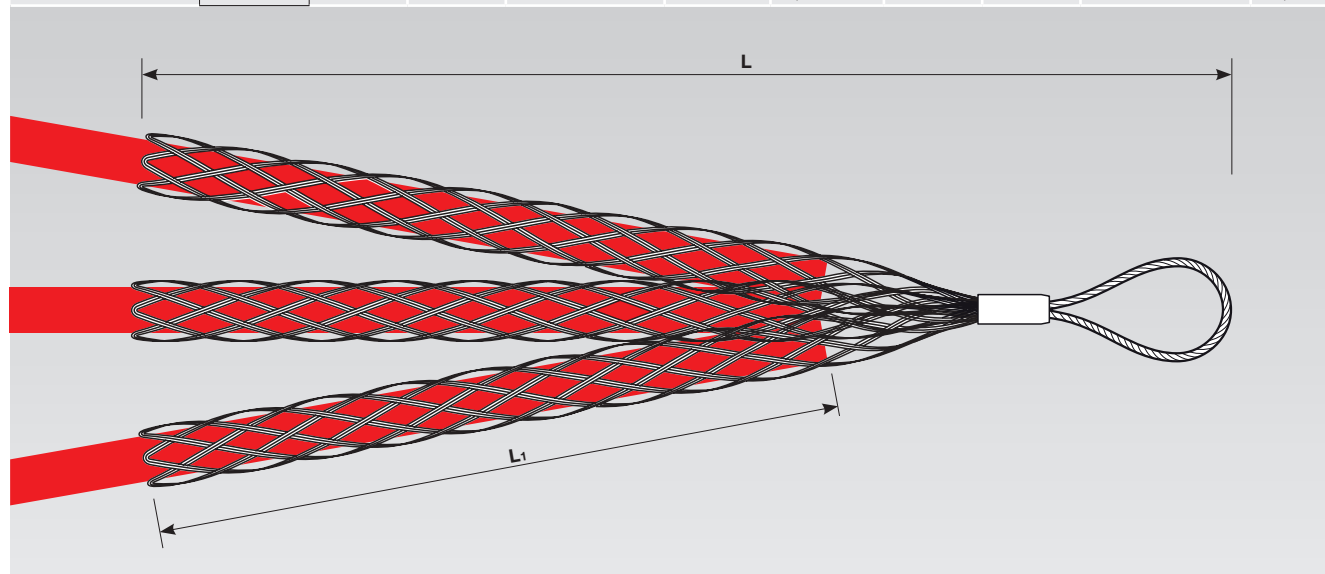

TRIPLE, SMALL

[EN] Cable pulling grips with single eye without thimble, for 3 single cables [D] Dreifach-Kabelziehstrumpf mit einer Schlaufe  
[E] Malla tiracables con un lazo sin dedal, para 3 cables unifilares [F] Chaussette tire-câbles à boucle simple sans cosse coeur, pour 3 câbles  
[I] Calze tiracavi con un'asola senza redancia, per 3 cavi singoli

art.	ø mm	L mm	L <sub>1</sub> mm				n.		[mm]	kg
JRP100/31520	15-20	1200	1000	9.000 daN	5	1,50 mm		7	10 x 150	0,86
JRP100/32030	20-30	1200	1000	9.000 daN	5	1,50 mm		7	10 x 150	0,96
JRP100/33040	30-40	1200	1000	10.000 daN	6	1,50 mm		7	10 x 150	1,06
JRP100/34050	40-50	1200	1000	10.000 daN	6	1,50 mm		7	10 x 150	1,15
JRP100/34060	40-60	1200	1000	10.000 daN	6	1,50 mm		7	10 x 150	1,25
JRP100/35060	50-60	1200	1000	10.000 daN	6	1,50 mm		7	10 x 150	1,25
JRP100/36070	60-70	1200	1000	12.000 daN	7	1,50 mm		7	10 x 150	1,34
JRP100/36080	60-80	1250	1000	14.000 daN	8	1,50 mm		7	12 x 150	1,39
JRP100/38090	80-90	1250	1000	14.000 daN	8	1,50 mm		7	12 x 150	1,45